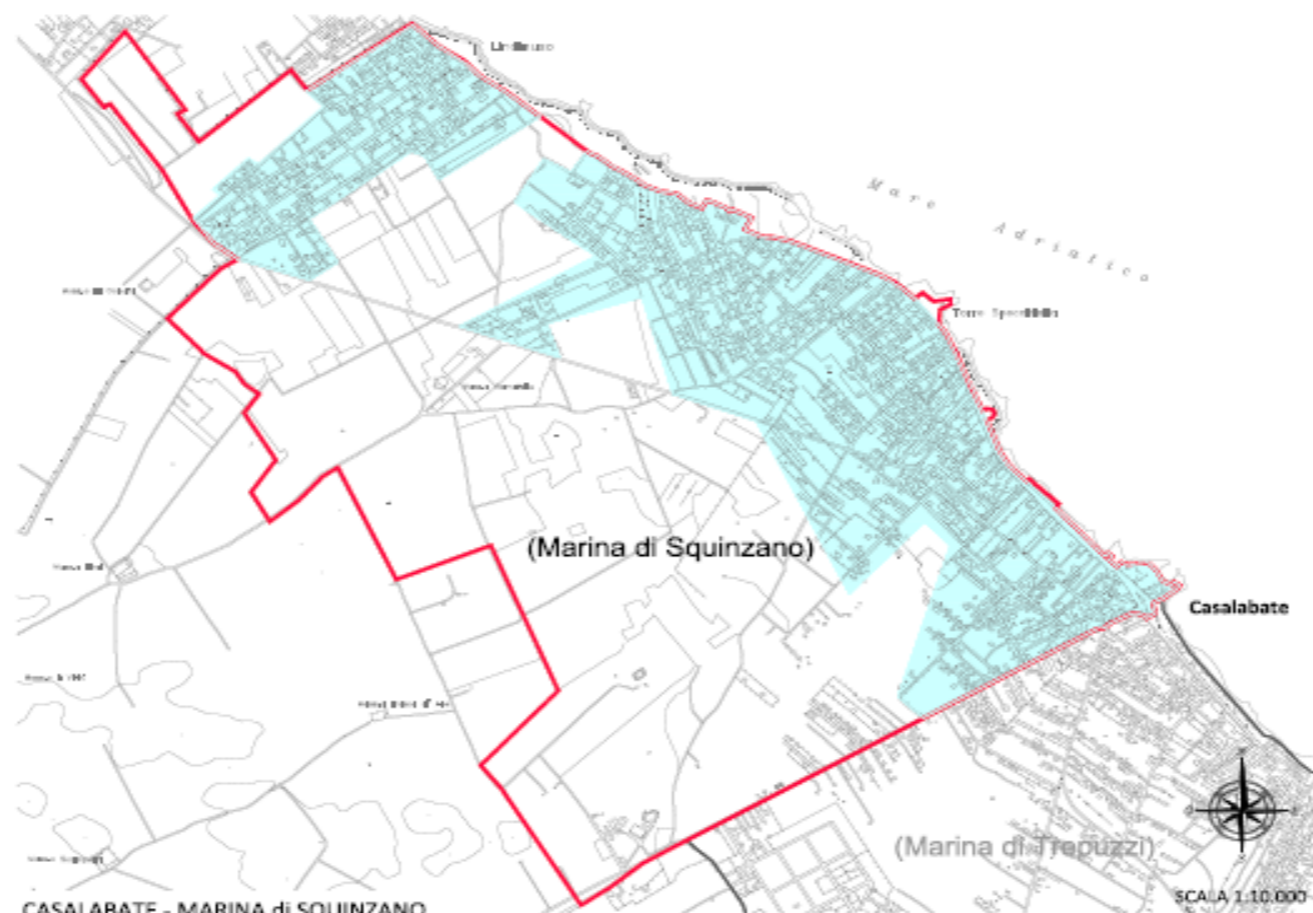

SERVIZIO DI LAVAGGIO STRADE E AREE PUBBLICHE - CASALABATE

DELIMITAZIONE ZONE	ZONE	FREQUENZA	MEZZI	PERSONALE
Vie, piazze principali ed aree pubbliche da concordare F.A.C.	le, piazze principali ed aree pubbliche da concordare F.A.C.	1/7	n. 1 lavastria elettrica	n. 1 autista

CALENDARIO SERVIZIO DI LAVAGGIO STRADE - SQUINZANO

Tutto l'anno

lug	mar	mar	gio	ven	sab	dom
				le, piazze principali ed aree pubbliche da concordare F.A.C.		

CALENDARIO SERVIZIO DI LAVAGGIO STRADE - CASALABATE

10/06-14/06

lug	mar	mar	gio	ven	sab	dom
						le, piazze principali ed aree pubbliche da concordare F.A.C.

AMBITO DI RACCOLTA OTTIMALE ARO N. 1/LE

CASALABATE - MARINA DI SQUINZANO

ARO	COMUNE	SERVIZIO	ZONA	FREQUENZA INVERNALE	FREQUENZA ESTIVA	TURNO DI LAVORO
ARO LE/1	SQUINZANO	SPAZZAMENTO MANUALE	CENTRO STORICO	7 interv./sett.		06:00 -12:00
			CASALABATE	1 interv./sett.(11/09-9/06)	7 interv./sett. (10/06-10/09)	06:00 -12:00
			CIMITERO	1 interv./sett.		06:00 -12:00
		SPAZZAMENTO MECCANICO	CENTRO STORICO	2 interv./sett.		04:00 -10:00
			CASALABATE	1 interv./sett.	7 interv./sett.	04:00 -10:00
		LAVAGGIO STRADE	CENTRO STORICO	1 interv./sett.		06:00 -12:00
			CASALABATE	1 interv./sett.(10/06-10/09)		06:00 -12:00