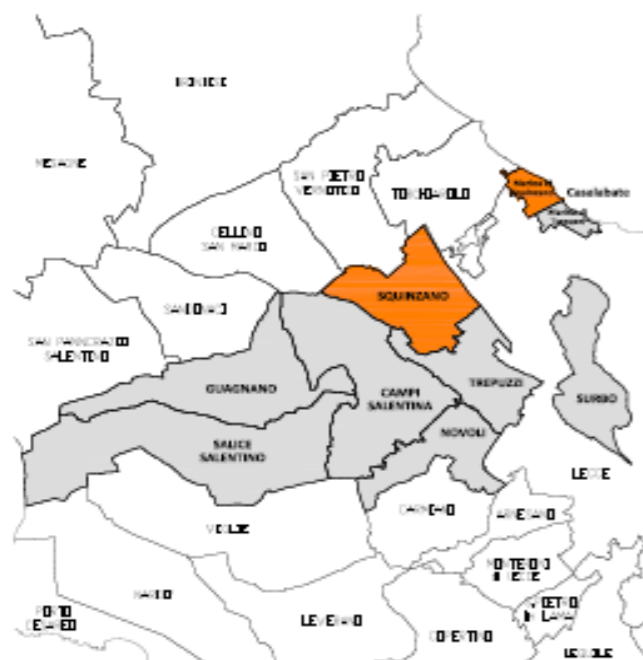

SERVIZIO DI LAVAGGIO STRADE E AREE PUBBLICHE - CASALABATE

DELIMITAZIONE ZONE	ZONE	FREQUENZA	MEZZI	PERSONALE
Vie, piazze principali ed aree pubbliche da concordare F.A.C.	le, piazze principali ed aree pubbliche da concordare F.A.C.	1/7	n. 1 lavastria elettrica	n. 1 autista

CALENDARIO SERVIZIO DI LAVAGGIO STRADE - SQUINZANO

Tutto l'anno

lug	mar	mar	gio	ven	sab	dom
				le, piazze principali ed aree pubbliche da concordare F.A.C.		

CALENDARIO SERVIZIO DI LAVAGGIO STRADE - CASALABATE

10/06-14/06

lug	mar	mar	gio	ven	sab	dom
						le, piazze principali ed aree pubbliche da concordare F.A.C.

AMBITO DI RACCOLTA OTTIMALE ARO N. 1/LE

CASALABATE - MARINA DI SQUINZANO

ARO	COMUNE	SERVIZIO	ZONA	FREQUENZA INVERNALE	FREQUENZA ESTIVA	TURNO DI LAVORO
ARO LE/1	SQUINZANO	SPAZZAMENTO MANUALE	CENTRO STORICO	7 interv./sett.		06:00 -12:00
			CASALABATE	1 interv./sett.(11/09-9/06)	7 interv./sett. (10/06-10/09)	06:00 -12:00
			CIMITERO	1 interv./sett.		06:00 -12:00
		SPAZZAMENTO MECCANICO	CENTRO STORICO	2 interv./sett.		04:00 -10:00
			CASALABATE	1 interv./sett.	7 interv./sett.	04:00 -10:00
		LAVAGGIO STRADE	CENTRO STORICO	1 interv./sett.		06:00 -12:00
			CASALABATE	1 interv./sett.(10/06-10/09)		06:00 -12:00