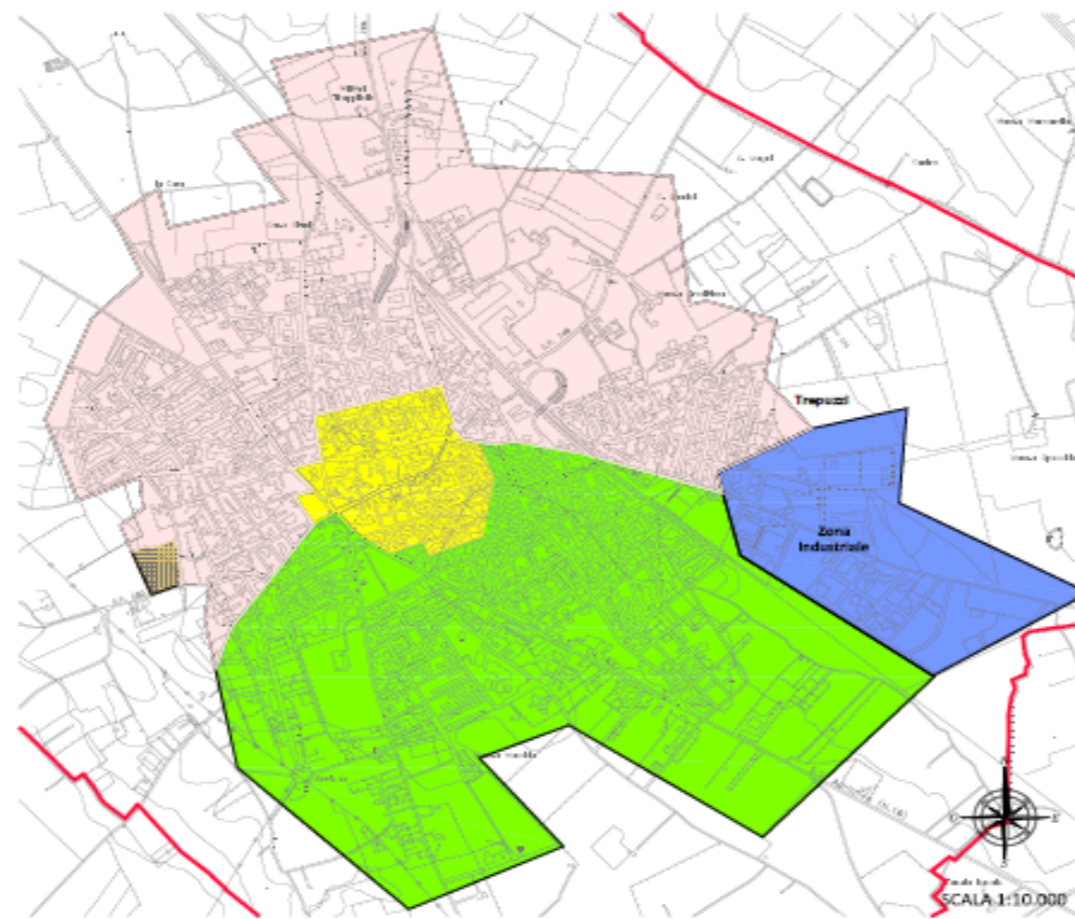

AMBITO DI RACCOLTA OTTIMALE ARO N. 1/LE

TREPUIZI - CENTRO ABITATO PRINCIPALE - ZONA INDUSTRIALE

CASALABATE - MARINA di TREPUIZI

SERVIZIO DI SPAZZAMENTO CON PROPOSTE MIGLIORATIVE DI SERVIZIO

ZONE	DELIMITAZIONE ZONE	SPAZZAMENTO	FREQUENZA	MEZZI	PERSONALE
Centro storico		manuale	1/7	n. 2 veicoli elettrici	n. 2 operatori
Centro storico (SERVIZIO ASSISTENZIALE)		meccanica	1/7	n. 1 autospazzatore elettrico	n. 1 addetto
Centro urbano	Area urbana 1 Area urbana 2	manuale	10/7	n. 2 veicoli elettrici	n. 2 operatori
Centro urbano	Area urbana 1 Area urbana 2	meccanica	1/7	n. 2 autospazzatori meccanici - aspirante dotato di sistema certificato di Filippi del PM 30	n. 2 addetti
Zona Industriale (SERVIZIO ASSISTENZIALE)		meccanica	3/15	n. 2 autospazzatori meccanici - aspirante dotato di sistema certificato di Filippi del PM 30	n. 2 addetti
Centro (SERVIZIO ASSISTENZIALE)		Manuale	1/7	n. 2 veicoli elettrici	n. 2 operatori

CALENDARIO SERVIZIO DI SPAZZAMENTO

Tutto l'anno

spazzamento	lan	mar	mer	gio	ven	sab	dom
Manuale	Centro storico Area urbana 1 Area urbana 2	Centro storico Area urbana 2	Centro storico Area urbana 1	Centro storico Area urbana 2	Centro storico Area urbana 1	Centro storico Area urbana 2	Centro storico
meccanica	Centro storico Area urbana 1			Centro storico Zona Industriale (a rotazione alternata)	Area urbana 2		

SERVIZIO DI LAVAGGIO STRADE E AREE PUBBLICHE - TREPUIZI

DELIMITAZIONE ZONE	ZONE	FREQUENZA	MEZZI	PERSONALE
Vie, piazze principali ed aree pubbliche da conservare F.A.C.	Vie, piazze principali ed aree pubbliche da conservare F.A.C.	1/7	n. 1 lavastade elettrica	n. 1 addetto

CALENDARIO SERVIZIO DI LAVAGGIO STRADE - TREPUIZI

Tutto l'anno

lan	mar	mer	gio	ven	sab	dom
					Vie, piazze principali ed aree pubbliche da conservare F.A.C.	

CALENDARIO SERVIZIO DI LAVAGGIO STRADE - CASALABATE