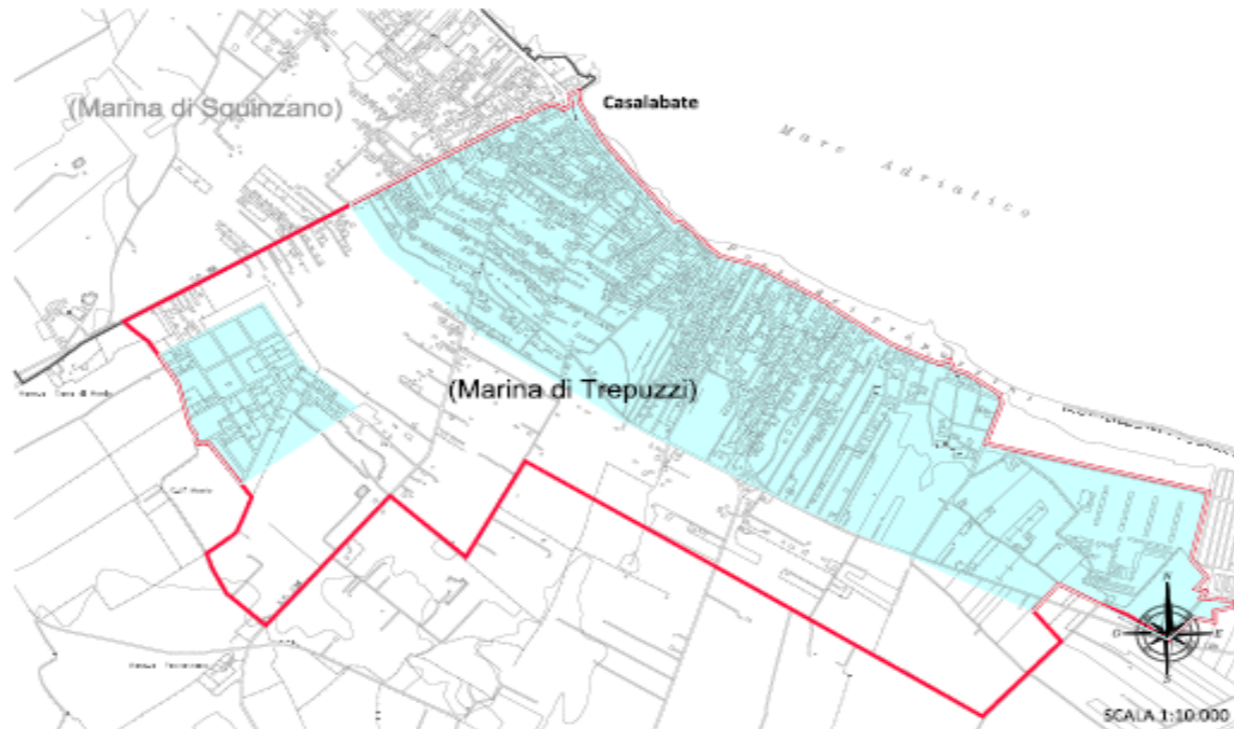

AMBITO DI RACCOLTA OTTIMALE ARO N. 1/LE

TREPUIZI - CENTRO ABITATO PRINCIPALE - ZONA INDUSTRIALE

CASALABATE - MARINA di TREPUIZI

SERVIZIO DI SPAZZAMENTO CON PROPOSTE MIGLIORATIVE DI SERVIZIO

ZONE	DELIMITAZIONE ZONE	SPAZZAMENTO	FREQUENZA	MEZZI	PERSONALE
Centro storico		manuale	1/7	n. 2 veicoli elettrici	n. 2 operatori
Centro storico (SERVIZIO ASSISTENZIALE)		meccanica	1/7	n. 1 autospazzatore elettrico	n. 1 addetto
Centro urbano	Area urbana 1 Area urbana 2	manuale	10/7	n. 2 veicoli elettrici	n. 2 operatori
Centro urbano	Area urbana 1 Area urbana 2	meccanica	1/7	n. 2 autospazzatori meccanici - aspirante dotato di sistema certificato di Filippi del PM 30	n. 2 addetti
Zona Industriale (SERVIZIO ASSISTENZIALE)		meccanica	3/15	n. 2 autospazzatori meccanici - aspirante dotato di sistema certificato di Filippi del PM 30	n. 2 addetti
Centro (SERVIZIO ASSISTENZIALE)		Manuale	1/7	n. 2 veicoli elettrici	n. 2 operatori

CALENDARIO SERVIZIO DI SPAZZAMENTO

Tutto l'anno

spazzamento	lan	mar	mer	gio	ven	sab	dom
Manuale	Centro storico Area urbana 1 Area urbana 2	Centro storico Area urbana 2	Centro storico Area urbana 1	Centro storico Area urbana 2	Centro storico Area urbana 1	Centro storico Area urbana 2	Centro storico
meccanica	Centro storico Area urbana 1			Centro storico Zona Industriale (a rotazione alternata)	Area urbana 2		