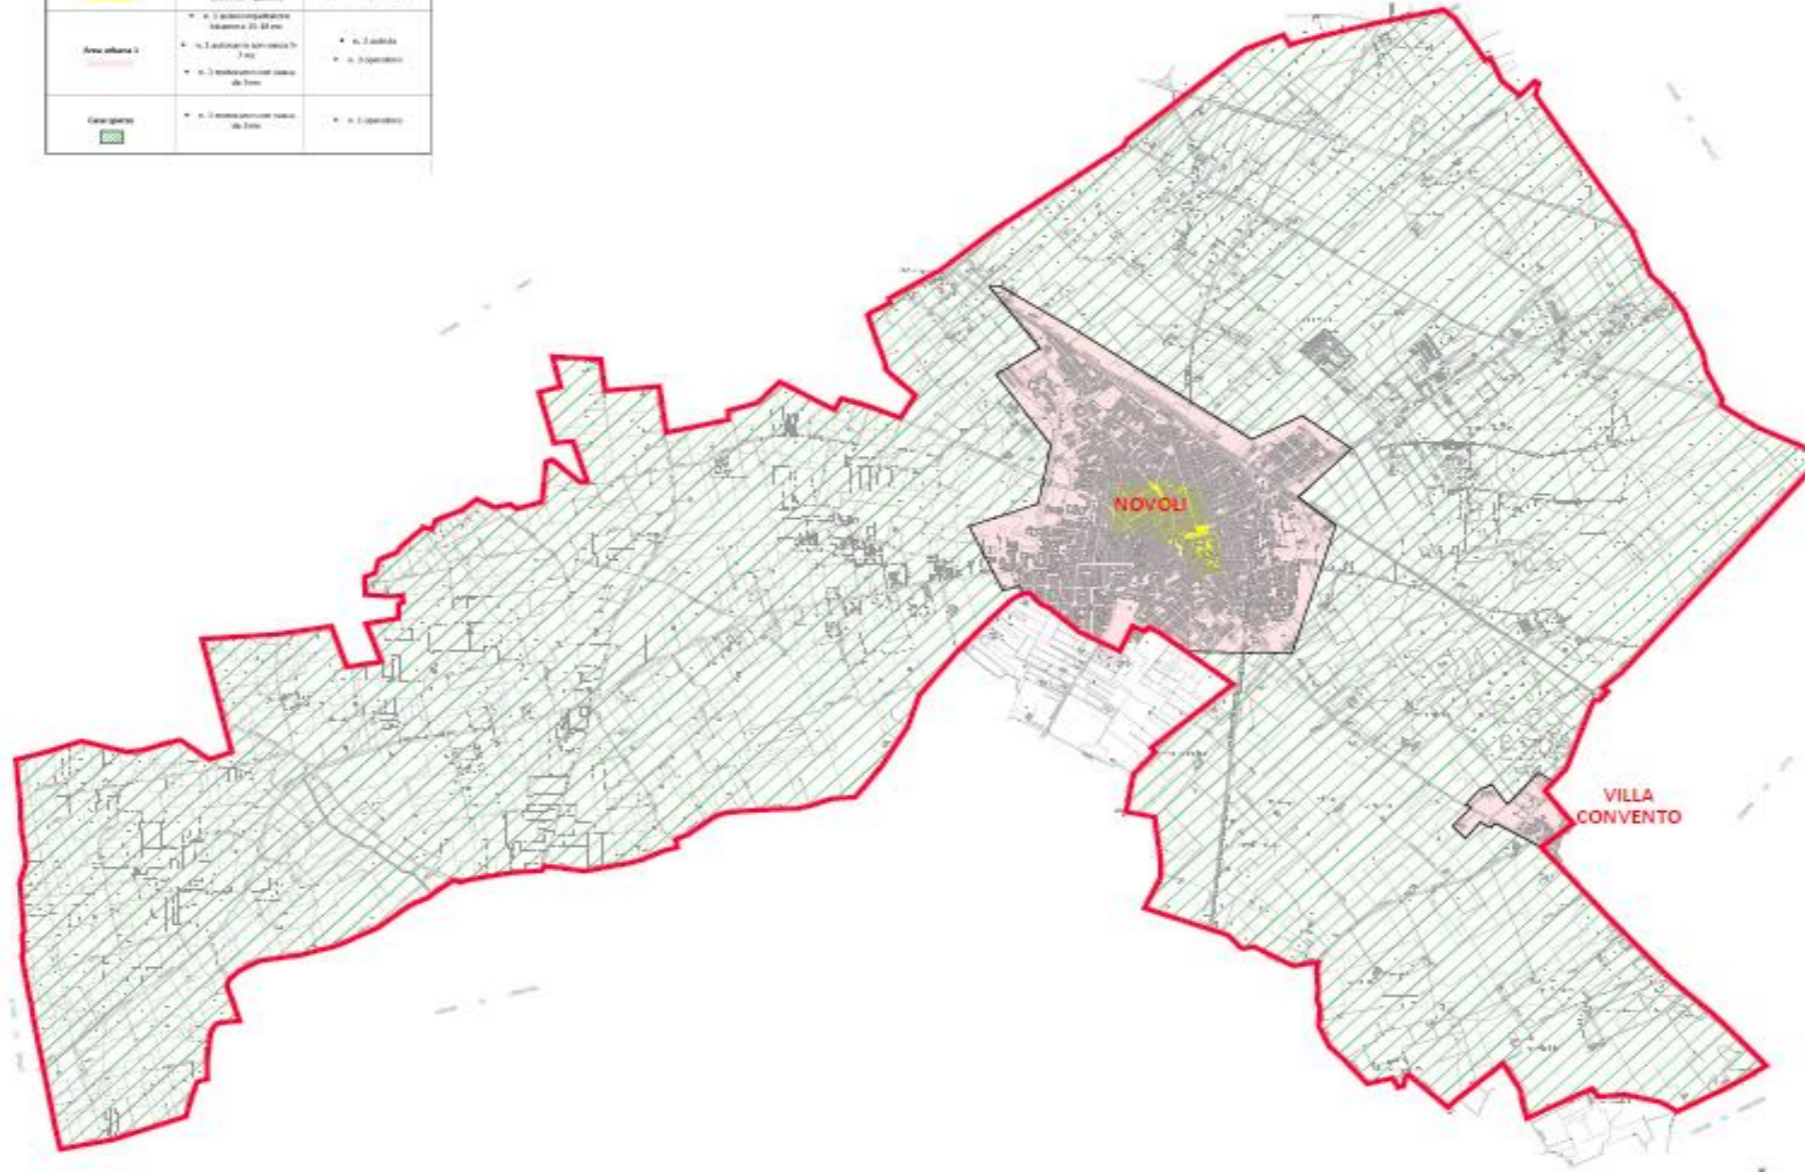

Zona	Autonomia	Periodo
Area urbana I	n. 3 autoripulitori M. 1000000 di litri (M. 300000 - giornali)	n. 3 uscite n. 3 operatori
Area urbana II	n. 3 autoripulitori M. 1000000 di litri (M. 300000 - giornali)	n. 3 uscite n. 3 operatori
Area rurale	n. 2 autoripulitori M. 1000000 di litri (M. 300000 - giornali)	n. 2 uscite n. 2 operatori

AMBITO DI RACCOLTA OTTIMALE ARO N. 1/LE

COMUNE DI NOVOLI

SCALA 1:10.000

ESISTENZE

• Contro rifiuti/Posteri

Rifiuti	Quantità	Modalità di raccolta
Trasmissione giornali	107	Poste a porta
Trasmissione quotidiani non giornali	107	Poste a porta
Poste/Panelli	107	Poste a porta
Carte	107	Poste a porta
Lettere	107	Poste a porta

• Case private

Rifiuti	Quantità	Modalità di raccolta
Trasmissione giornali	107	Poste a porta
Trasmissione quotidiani non giornali	107	Poste a porta
Poste/Panelli	107	Poste a porta
Carte	107	Poste a porta
Lettere	107	Poste a porta

• Pubbli e industriali

Rifiuti	Quantità	Modalità di raccolta
Impianti di M&E	107 (per persona)	Poste a porta o C&S
Edifici e pertinenze	107 (per persona)	Poste a porta o C&S
Impianti industriali, Centrali termiche, C&S, M&E di piccole dimensioni	107	Controllata o C&S
Impianti agricoli	107	Poste a porta
Impianti a uso pubblico (biblioteche, scuole, etc.)	107	Poste a porta o C&S
Impianti a uso pubblico (biblioteche, scuole, etc.)	107	Poste a porta o C&S
Impianti a uso pubblico (biblioteche, scuole, etc.)	107	Poste a porta o C&S
Impianti a uso pubblico (biblioteche, scuole, etc.)	107	Poste a porta o C&S

ESISTENZE ESISTENZE

• Pubbli e industriali

Rifiuti	Quantità	Modalità di raccolta
Trasmissione giornali	107	Poste a porta
Trasmissione quotidiani non giornali	107	Poste a porta
Poste/Panelli	107	Poste a porta
Carte	107	Poste a porta
Lettere	107	Poste a porta
Impianti industriali	107	Poste a porta
Impianti agricoli	107 (per persona)	Poste a porta o C&S
Impianti industriali	107 (per persona)	Poste a porta o C&S
Impianti industriali	107 (per persona)	Poste a porta o C&S
Impianti industriali	107 (per persona)	Poste a porta o C&S